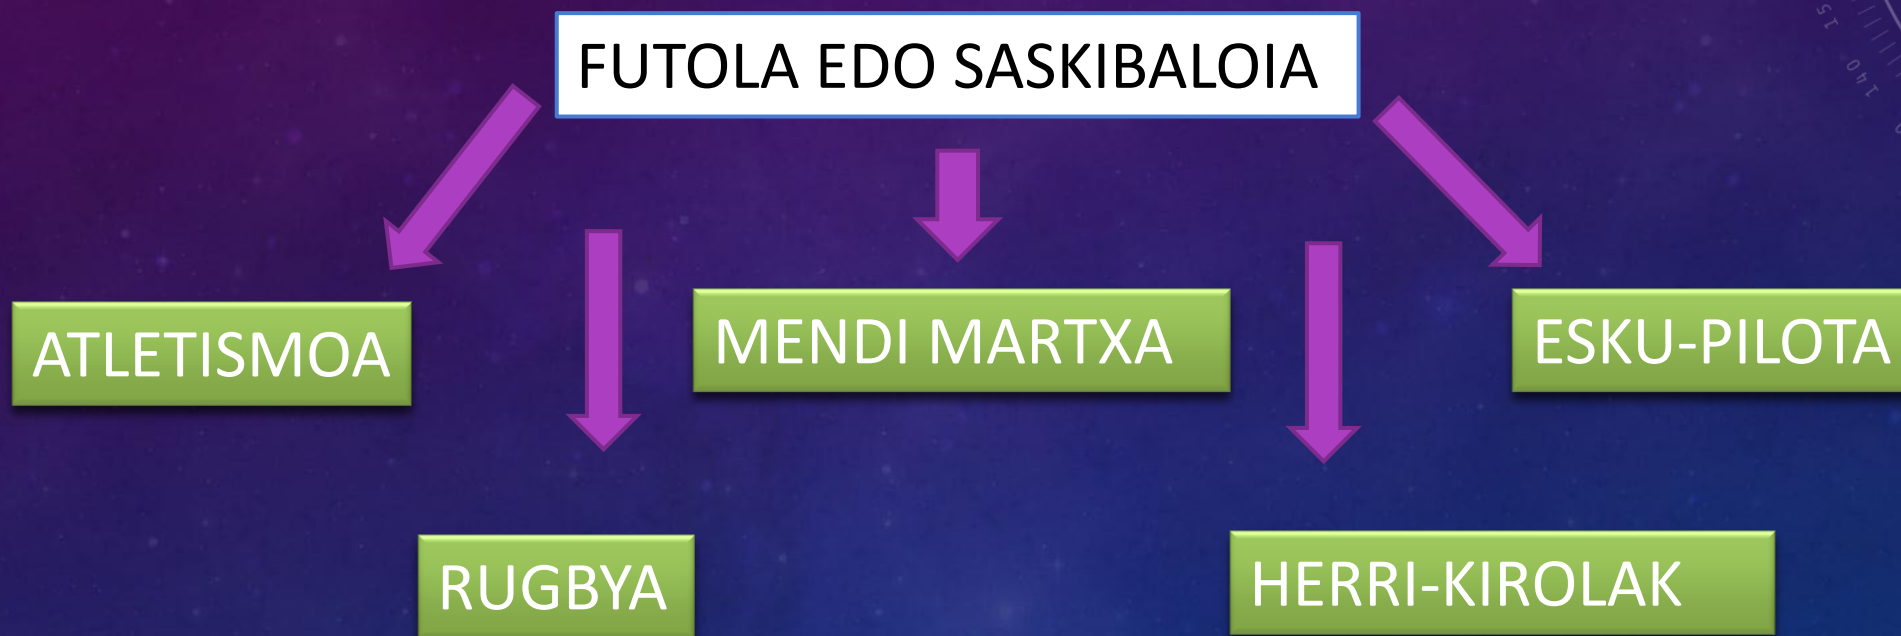

The background features a dark blue gradient with faint, light blue technical diagrams. On the left, a large circular scale is visible, with numerical markings from 140 to 260 in increments of 10. Several circular diagrams with arrows and dashed lines are scattered across the background, suggesting a technical or engineering theme.

UDAL MULTIKIROLA GERNIKA-LUMO

2011. URTEAN EGOERA

GERNIKA-LUMOKO BIZTANLERIA: 16.500

❖ UMEAK KIROLETAN:

- ✓ FUTBOLEAN: 600 JOKALARI – 45 TALDE
- ✓ SASKIBALOIAN 400 JOKALARI – 38 TALDE

❖ INSTALAZIOAK:

- ✓ FUTBOL 11ko 2 ZELAI
- ✓ SASKIBALOIKO 5 KANTXA

MULTIKIROL PROIEKTUA 2011...

ANTOLAKUNTZA

HELBURUAK

- KIROLA EZ KONPETITIBOA IZATEA
- NORBERAREN ESKOLAN JOKATZEA
- HERRIKO KIROL TALDEAK PARTEHARTZEA
- BESTE KIROLAK EZAGUTZEA
- NESKA-MUTILEK ELKARREKIN PARTEHARTZEA
- FRUSTRAZIOAK ALDENTZEA